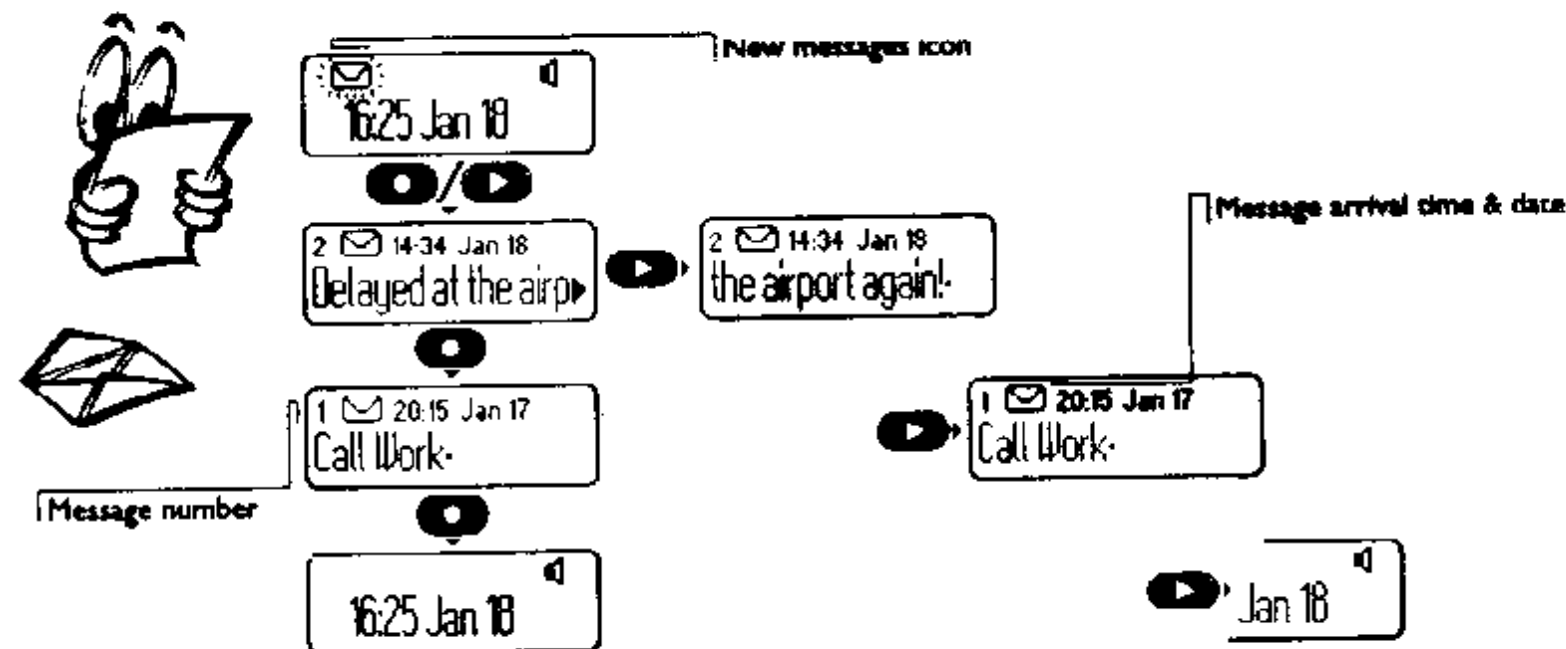

Funciones Principales del Philips Fiori/ Philips Fiori Main Functions

Modo de Selección/ Selecting a Mode

Main Menu - On/Off, Musical Alert, etc.

Leer un Mensaje/ Reading a Message

Almacenar un Mensaje/ Storing a Message