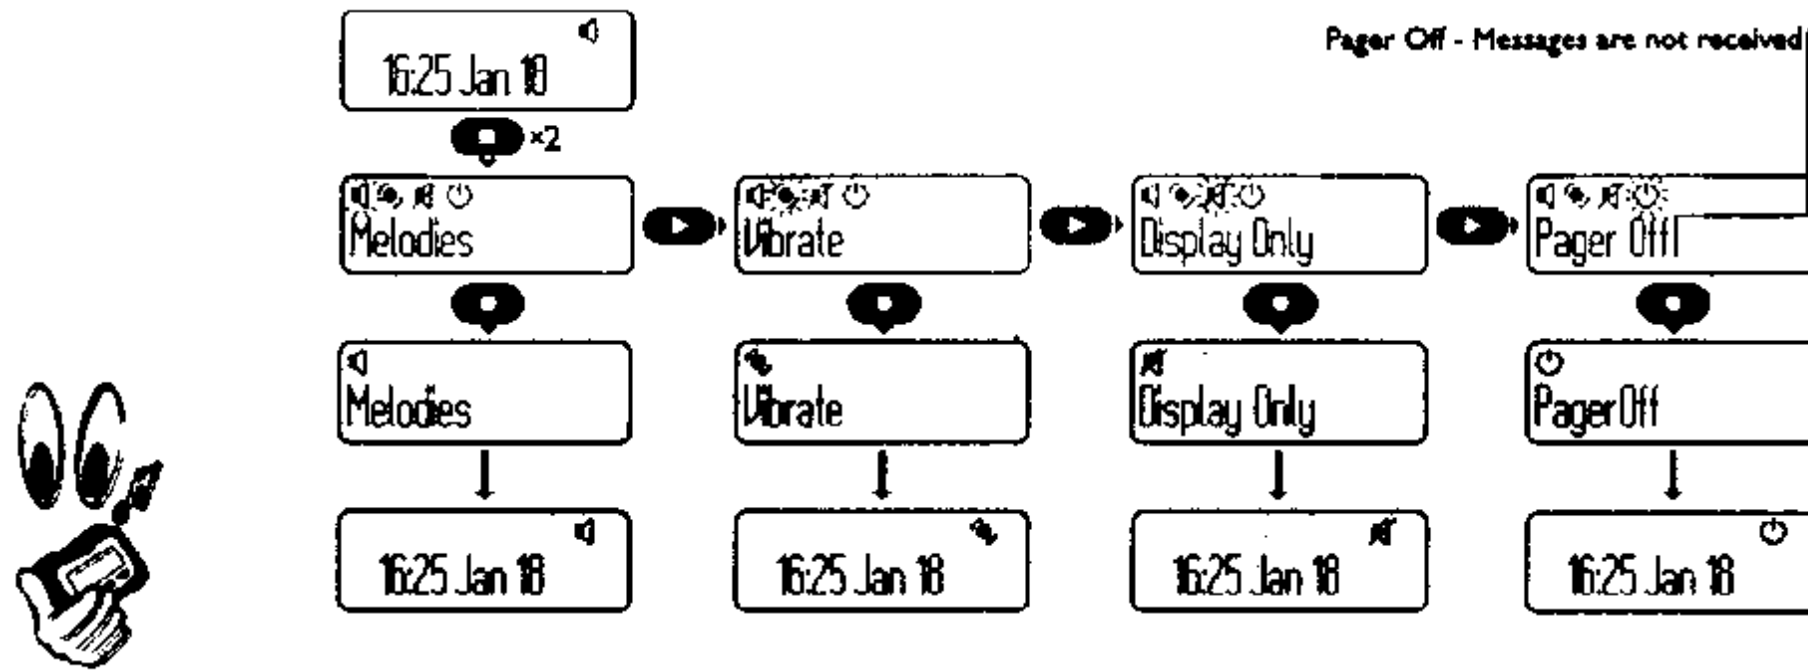

Funciones Principales del Philips Fiori/ Philips Fiori Main Functions

Modo de Selección/ Selecting a Mode

Main Menu - On/Off, Musical Alert, etc.

Leer un Mensaje/ Reading a Message

Almacenar un Mensaje/ Storing a Message